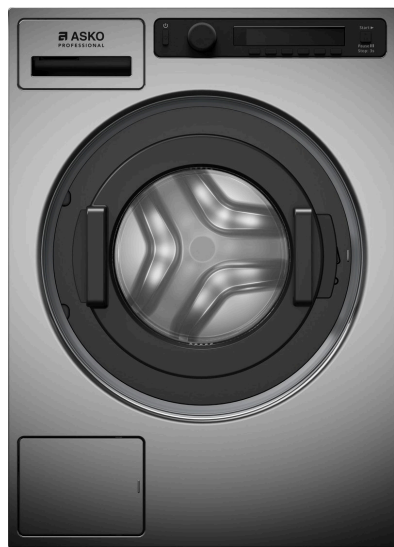

## Waschmaschine Gewerbe - WMC 6743PB T

**Schnellprogramme Professional** – Aus den 22 vordefinierten Programmen stechen insbesondere die beiden Schnellprogramme hervor: 40 Minuten für eine 40°C-Wäsche, 50 Minuten für eine 60°C-Wäsche – und dies bei voller Beladung!

**Massgeschneiderte Programme** – Mit der Möglichkeit bestehende Programme abzuändern, oder sogar neue von Grund auf selbst zu definieren, können Sie die Programme genau Ihren Bedürfnissen anpassen.

**Steel Seal™** – Durch den Verzicht auf eine Türdichtung aus Gummi wird eine hygienischere Waschumgebung sichergestellt und erleichtert auch das Be- und Entladen. Fors gewährt auf Steel Seal™ Türdichtungen – die bei allen Waschmaschinen von ASKO eingesetzt wird - eine Garantie von 20 Jahren.

### Beschreibung

<b>Anwendung</b>	Gewerbe
<b>Stand/Einbau</b>	Standgerät
<b>Farbe</b>	Grau
<b>Material Trommel</b>	Edelstahl
<b>Material Bottich</b>	Edelstahl
<b>Steuerung</b>	Knöpfe
<b>Display</b>	TFT-Farbdisplay mit schwarzem Hintergrund
<b>Sicherheit</b>	Ja; Aqua Block™ totale Sicherheit garantiert Schutz gegen Wasserlecks: Wassereinlaufzeit, Überlaufsicherung, Anti Block Ablaufpumpe, PEX-Einlassschlauch. Kindersicherung. Steel Seal™ - Türdichtung ohne Faltenbalg. Trommel und Bottich aus Edelstahl.
<b>Automatische Programme</b>	Ja
<b>Anzahl Programme</b>	26
<b>Sonderprogramme</b>	Möglichkeit zum Erstellen und Speichern eigener Programme
<b>Induktionsmotor</b>	Ja
<b>Konstruktion</b>	Quattro™
<b>Steel Seal Bullauge</b>	Ja
<b>Loading</b>	Front
<b>Türanschlag</b>	Links nicht wechselbar